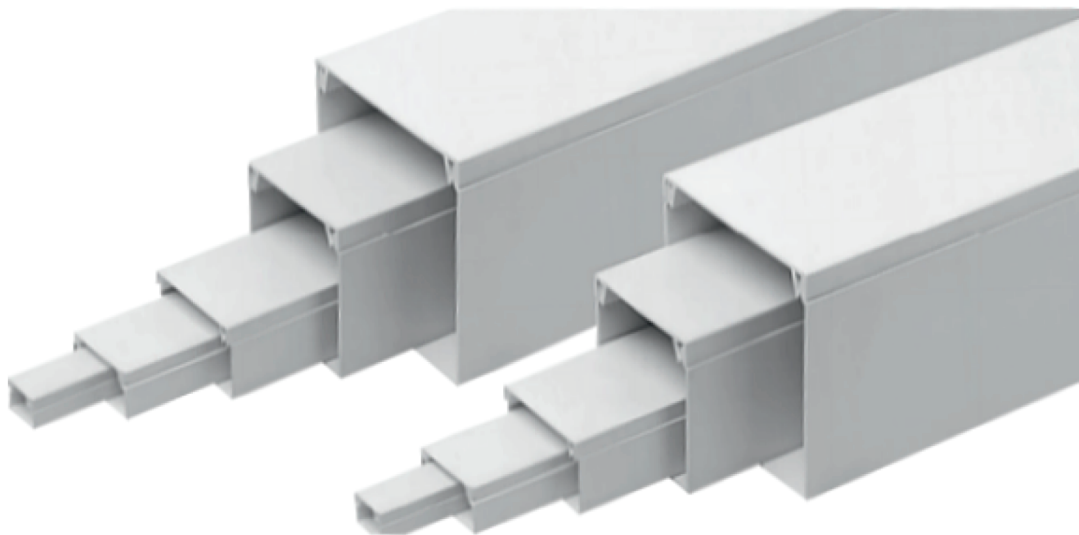

Data sheet

ΚΑΝΑΛΙ - ΚΛΕΙΣΤΟ

Κωδικός προϊόντος

ELA4040

Υλικό

PVC

Τύπος

Κανάλι - Κλειστό

Χρώμα

Λευκό

Αντοχή

IP40 (Στεγανότητα)

Θερμοκρασία Εφαρμογής

-25°C έως +60°C

Διαστάσεις

Βάσης : 40mm

Ύψους : 40mm

Πάχος Βάσης : 1.30mm

Συσκευασία

50 mt

Το κλειστό πλαστικό κανάλι elvhx® προσφέρει αξιόπιστη προστασία και οργάνωση καλωδίων σε επιτοιχίες ή οροφικές εγκαταστάσεις. Η ανθεκτική του κατασκευή αποτρέπει τις φθορές των καλωδίων, ενώ ο λιτός σχεδιασμός του διατηρεί τον χώρο τακτοποιημένο και καθαρό. Είναι ιδανικό για επαγγελματικές και οικιακές εγκαταστάσεις, και η στερέωσή του γίνεται εύκολα και σταθερά με βίδες (ούπτα) ή κόλλα κατασκευών.